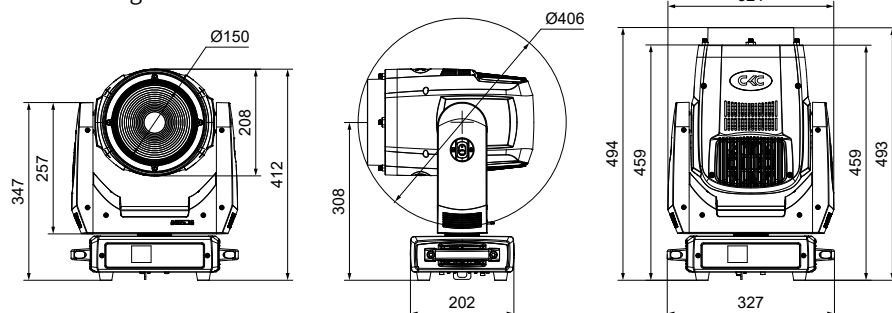

#### SIZE & WEIGHT

- Size: 327 × 208 × 493 mm
- N.W: 11.3 kgs