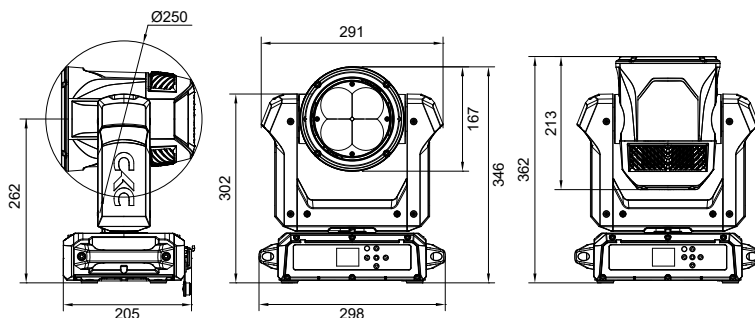

### SIZE & WEIGHT

- Size: 298 × 205 × 362 mm
- N.W: 8.6 kgs